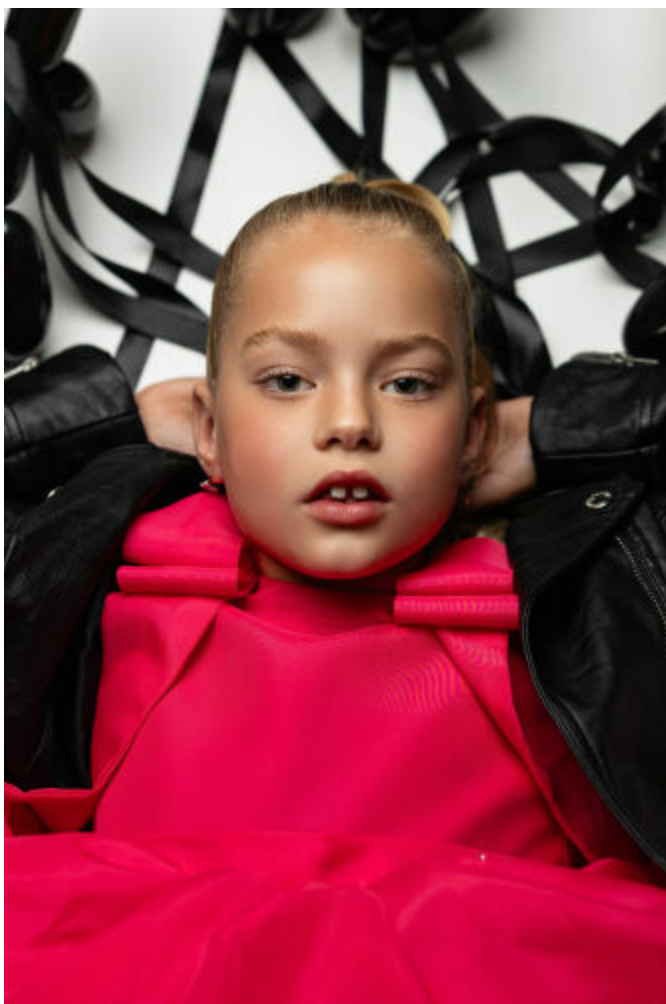

ZAZA Casting

info@zazacasting.nl

<https://zazacasting.nl>

Tel: 06 82 21 90 80

Model #: 18923

LEEFTIJD & MATEN

Leeftijd: 7

Lengte: 127 cm

Confectie: 128,122

Schoenmaat: 32

MEER DETAILS

Geslacht: Vrouw

Ogen: Blauw

Haarkleur: Blond

Haartype: Slag

Uitstraling huid: Wit

Uiterlijke kenmerken: Westers

UPDATE INFORMATIE

Informatie update: 20-06-2025

Afbeelding update: 20-06-2025

Bekijk dit model op onze website: <https://zazacasting.nl/nl/modellen/18923>