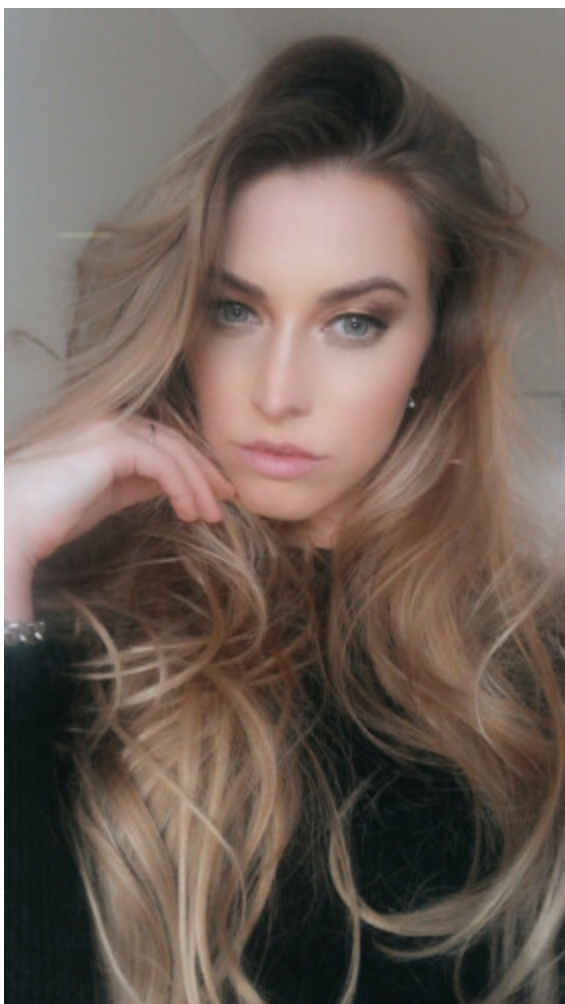

ZAZA Casting

info@zazacasting.nl

<https://zazacasting.nl>

Tel: 06 82 21 90 80

Simone (ID: 19164)

LEEFTIJD & MATEN

Leeftijd: 35
Lengte: 168 cm
Confectie: 36
Schoenmaat: 38

MEER DETAILS

Geslacht: Vrouw
Ogen: Blauw
Haarkleur: Blond
Haartype: Slag
Uitstraling huid: Wit
Uiterlijke kenmerken: Westers

UPDATE INFORMATIE

Informatie update: 29-06-2024
Afbeelding update: 07-04-2022

Bekijk dit model op onze website: <https://zazacasting.nl/nl/modellen/19164>