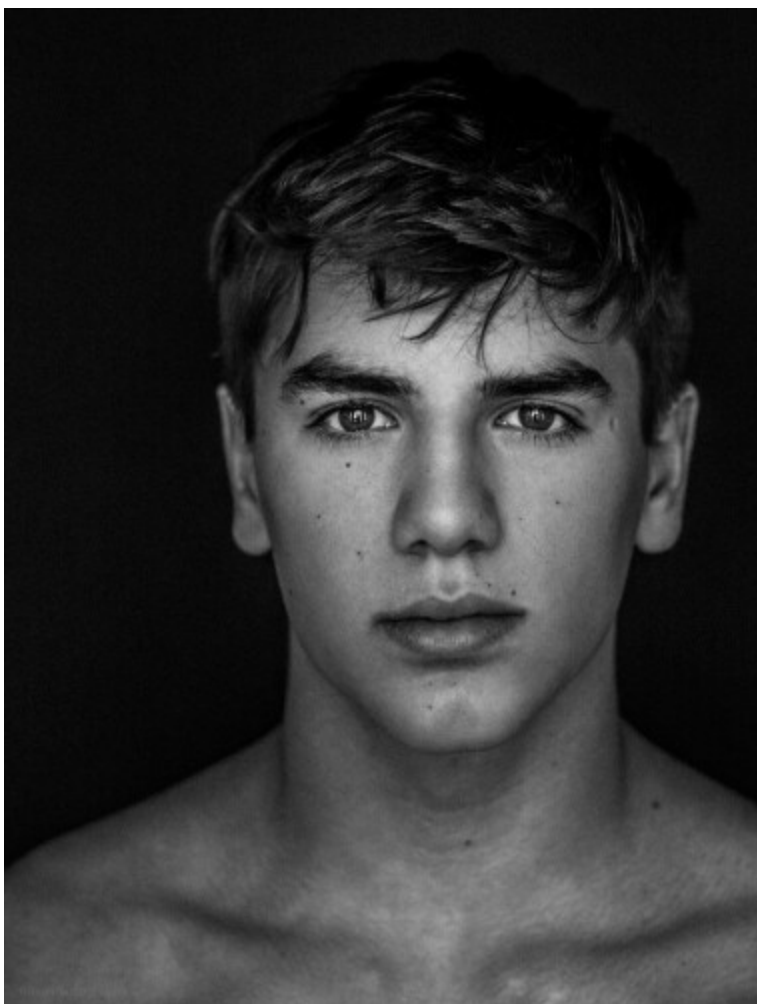

## Senn (ID: 19421)

### LEEFTIJD & MATEN

Leeftijd: 16  
Lengte: 172 cm  
Confectie: M,L  
Schoenmaat: 42

### MEER DETAILS

Geslacht: Man  
Ogen: Groen  
Haarkleur: Bruin  
Haartype: Stijl  
Uitstraling huid: Wit  
Uiterlijke kenmerken: Westers