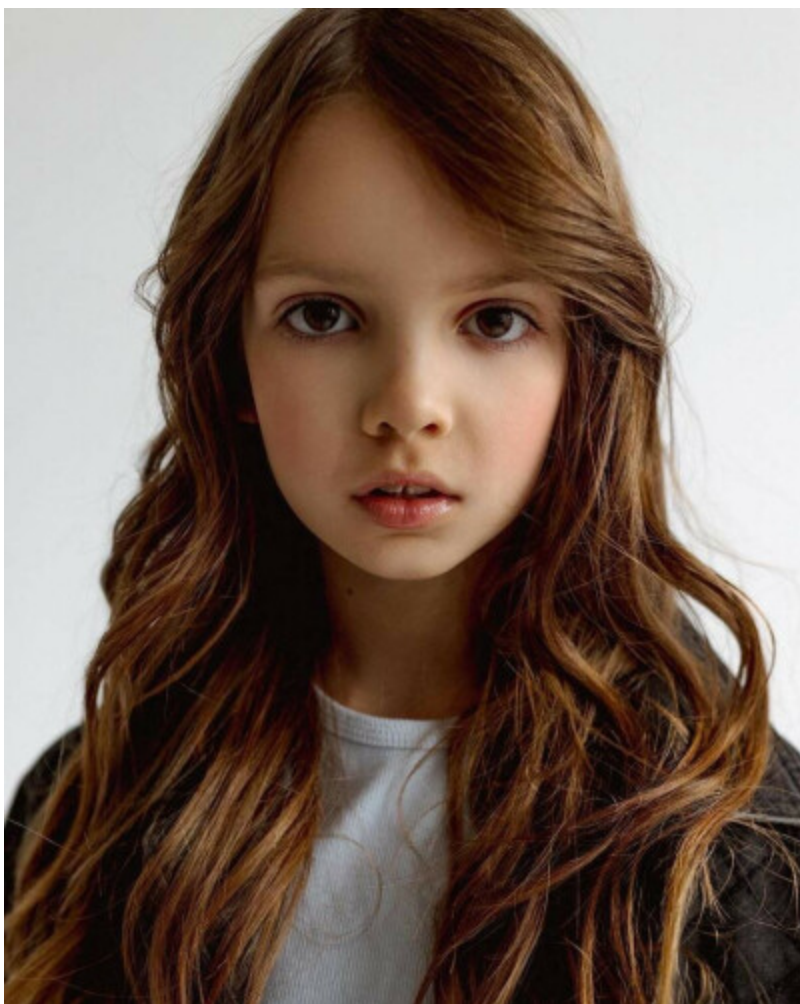

ZAZA Casting

info@zazacasting.nl

<https://zazacasting.nl>

Tel: 06 82 21 90 80

Model #: 20856

LEEFTIJD & MATEN

Leeftijd: 12
Lengte: 134 cm
Confectie: 128,134
Schoenmaat: 34

MEER DETAILS

Geslacht: Vrouw
Ogen: Bruin
Haarkleur: Bruin
Haartype: Stijl
Uitstraling huid: Wit
Uiterlijke kenmerken: Mediteraans

UPDATE INFORMATIE

Informatie update: 07-12-2022
Afbeelding update: 20-10-2022

Bekijk dit model op onze website: <https://zazacasting.nl/nl/modellen/20856>