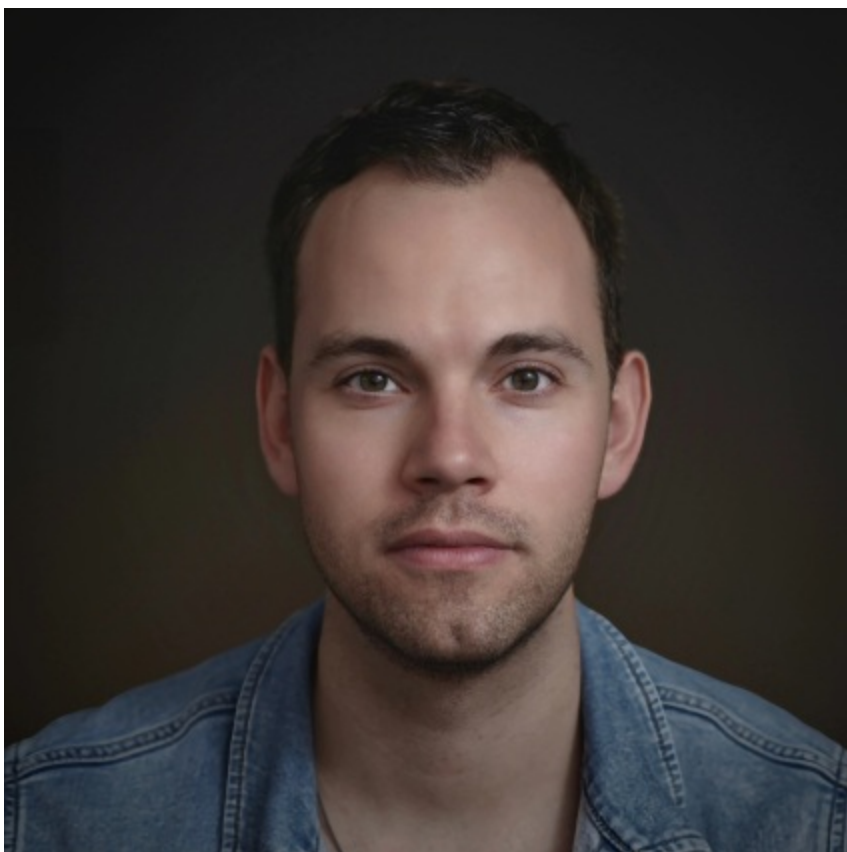

## Rowin (ID: 27262)

### LEEFTIJD & MATEN

Leeftijd: 29  
Lengte: 178 cm  
Confectie: 50  
Schoenmaat: 45

### MEER DETAILS

Geslacht: Man  
Ogen: Bruin  
Haarkleur: Bruin  
Haartype: Slag  
Uitstraling huid: Wit  
Uiterlijke kenmerken: Westers