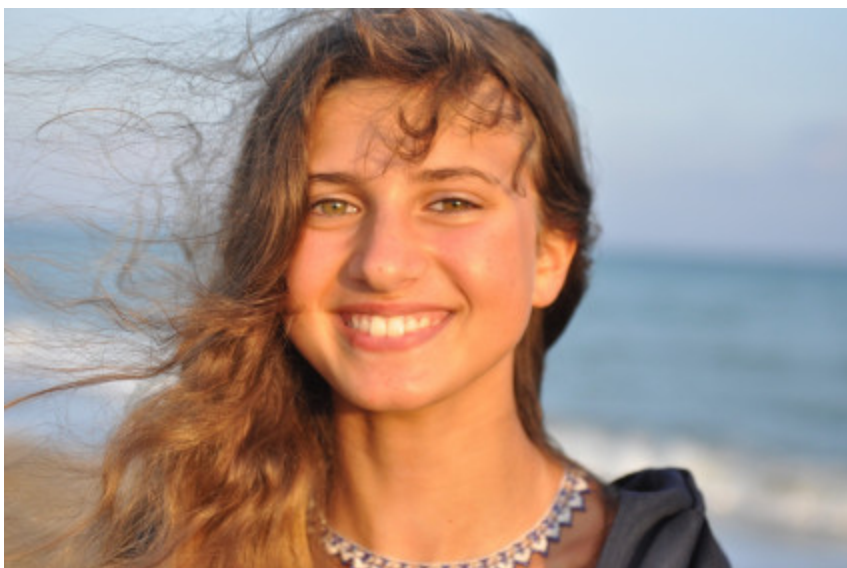

## Lily (ID: 342)

### LEEFTIJD & MATEN

Leeftijd: 23  
Lengte: 156 cm  
Confectie: 158  
Schoenmaat: 0

### MEER DETAILS

Geslacht: Vrouw  
Ogen: Groen  
Haarkleur: Bruin  
Haartype: Stijl  
Uitstraling huid: Wit  
Uiterlijke kenmerken: Turks