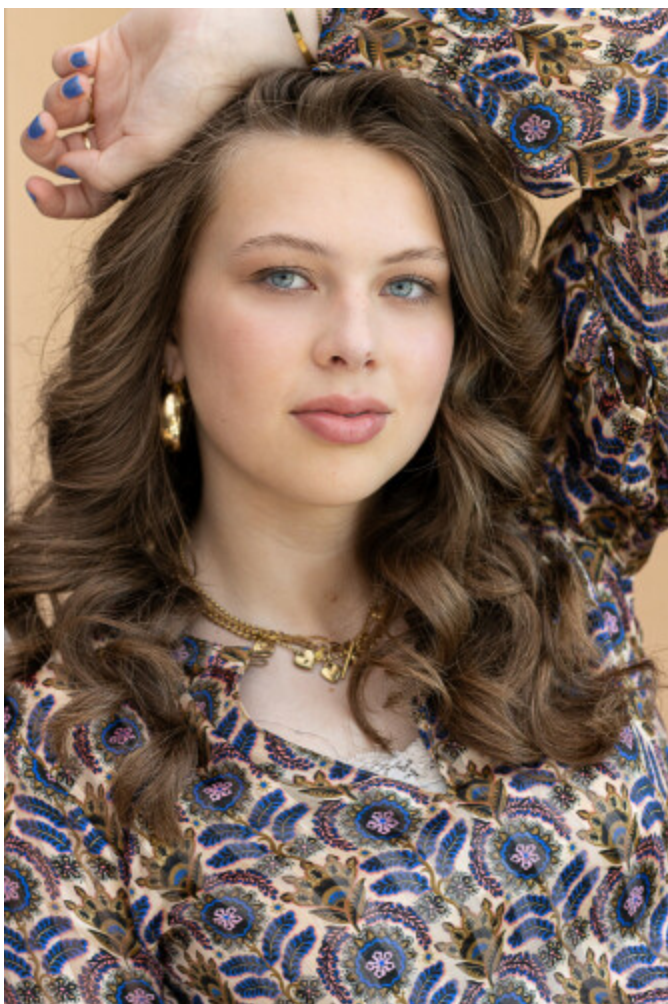

## Florelise (ID: 5412)

### LEEFTIJD & MATEN

Leeftijd: 18  
Lengte: 167 cm  
Confectie: 36  
Schoenmaat: 40

### MEER DETAILS

Geslacht: Vrouw  
Ogen: Blauw  
Haarkleur: Bruin  
Haartype: Slag  
Uitstraling huid: Wit  
Uiterlijke kenmerken: Westers